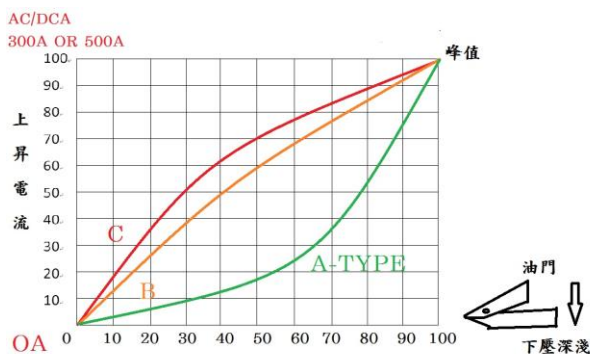

鈦合金焊接實例

腳踏車架
鎂鋁合金焊接實例

高品質 鋁鐸、特殊鐸接必備利器
台灣在地 生產製造

1. 從啟動開關後，氬氣前吹，最小電流引弧，再慢慢深踩油門式的控制鐸接機可以從最小電流到最大電流，收油門開關亦反之到收尾電流，氣體後吹完成漂亮的鐸道。
2. 可設定，最小電流及最大電流，鐸鈦、鎂、鋁最佳選擇。
3. 有另開發一種薄板 薄管件 交直流氬鐸專用腳踏開關 在鋁合金 薄度 2mmt 以下及厚板也有很好的鐸接表現。
4. 經濟部智慧財產局認證通過，新型專利證號 新型第 178974 及新型第 M560358 號