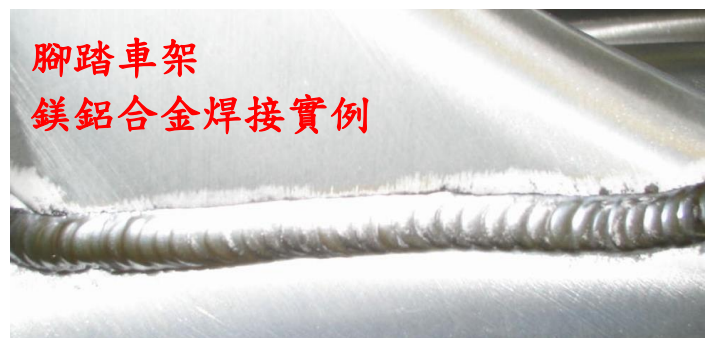

鈦合金焊接實例

腳踏車架
鎂鋁合金焊接實例

高品質 鋁鐸、特殊鐸接必備利器
台灣在地 生產製造

1. 從啟動開關後，氬氣前吹，最小電流引弧，再慢慢深踩油門式的控制鐸接機可以從最小電流到最大電流，收油門開關亦反之到收尾電流，氣體後吹完成漂亮的鐸道。
2. 可設定，最小電流及最大電流，鐸鈦、鎂、鋁最佳選擇。
3. 有另開發一種薄板 薄管件 交直流氬鐸專用腳踏開關 在鋁合金 薄度 2mmt 以下及厚板也有很好的鐸接表現。
4. 經濟部智慧財產局認證通過，新型專利證號 新型第 178974 及新型第 M560358 號