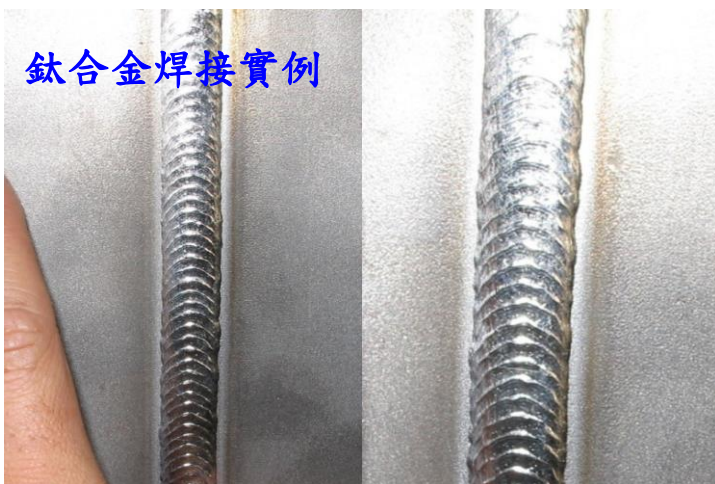

易鐸企業有限公司

EASY WELD CO., LTD

彰化縣社頭鄉員集路一段 207 號(高鐵旁) (51143)

電話:04-8733300 傳真:04-8739790

LINE ID:048733300

<http://www.easyweld.com.tw/> 或 <http://易鐸.tw>

A 型 (A-type)

專業 鈦 鋁鎂合金 薄板薄管 補模修裂 交直流氬鐸專用
腳踏油門式電流控制開關

鈦合金焊接實例

腳踏車架
鎂鋁合金焊接實例

高品質 鋁鐸、特殊鐸接必備利器
台灣在地 生產製造

1. 從啟動開關後，氬氣前吹，最小電流引弧，再慢慢深踩油門式的控制鐸接機可以從最小電流到最大電流，收油門開關亦反之到收尾電流，氣體後吹完成漂亮的鐸道。
2. 可設定，最小電流及最大電流，鐸鈦、鎂、鋁最佳選擇。
3. 有另開發一種薄板 薄管件 交直流氬鐸專用腳踏開關 在鋁合金 薄度 2mmt 以下及厚板也有很好的鐸接表現。
4. 經濟部智慧財產局認證通過，新型專利證號 新型第 178974 及新型第 M560358 號